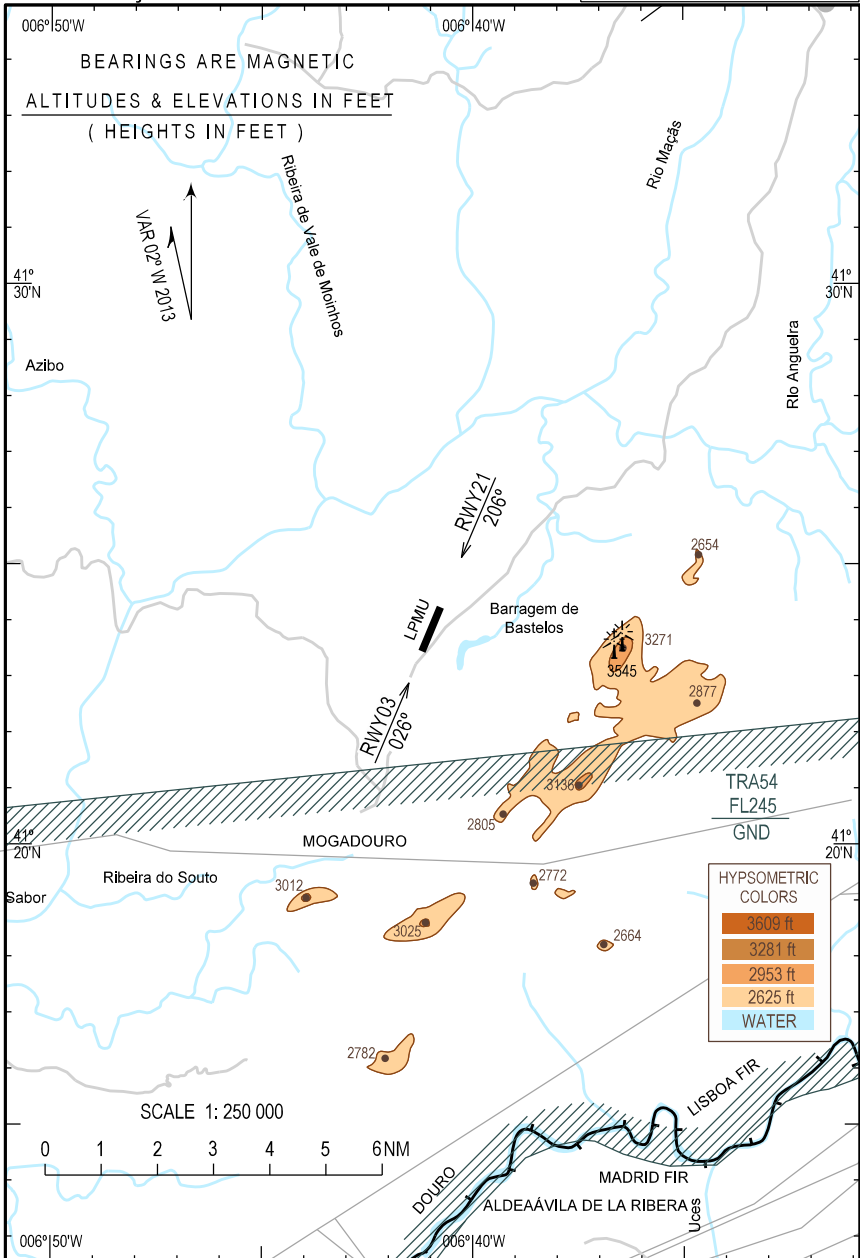

# CARTA APROXIMAÇÃO VISUAL

AD ELEV 2344 ft  
ALTURA RELATIVA  
À ELEV AD

# MOGADOURO (LPMU)

RADIO 120.105 FIS 130.905

ESTA PÁGINA FOI INTENCIONALMENTE DEIXADA EM BRANCO